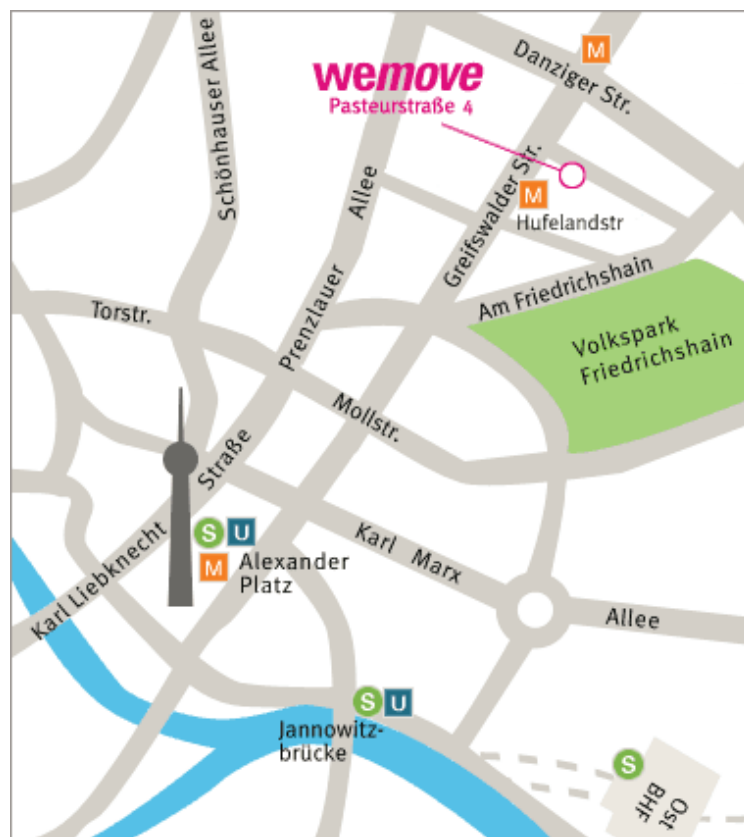

wemove

Adresse wemove digital solutions GmbH
Pasteurstraße 4
10407 Berlin
Tel: +49 (0) 30 4050451-0
Fax: +49 (0) 30 4050451-22

Anfahrt

ÖPNV Vom Alexanderplatz mit der Straßenbahn M4 Richtung Hohenschönhausen/ Zingster Straße/Falkenberg. Haltestelle Hufelandstraße.