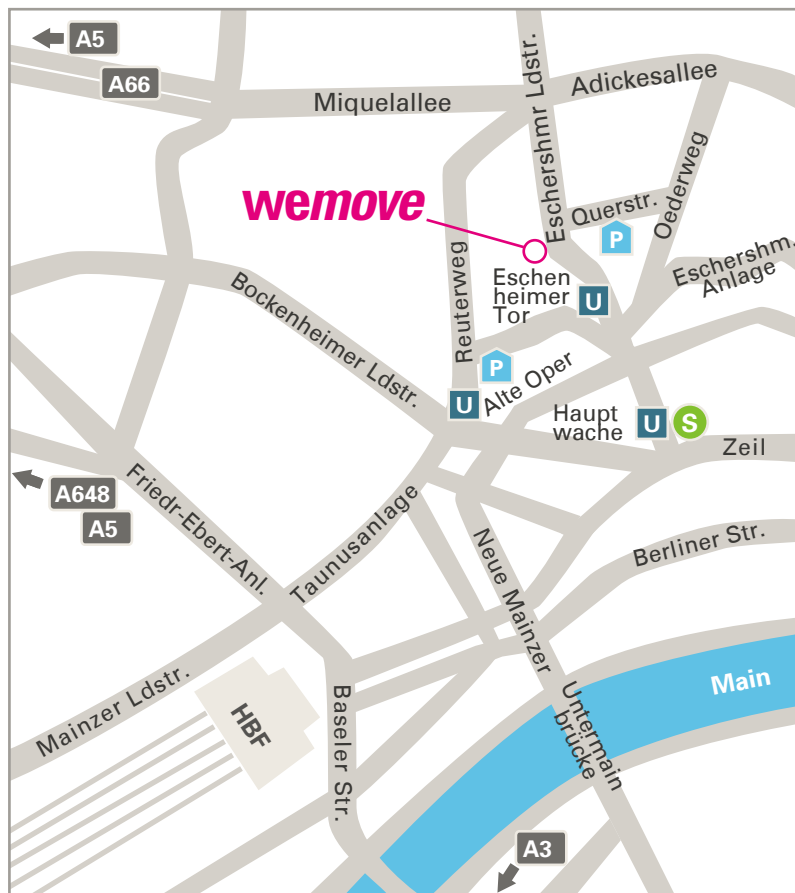

Adresse wemove digital solutions GmbH
Eschersheimer Landstr. 5-7
60322 Frankfurt
Tel: +49 (0) 69 759003-0
Fax: +49 (0) 69 759003-22

email: contact@wemove.com
www: www.wemove.com

Anfahrt

ÖPNV

Vom Hauptbahnhof mit allen S-Bahnen Richtung Innenstadt.
An der Hauptwache umsteigen in die U1, 2 oder 3 (Richtung Ginnheim,
Gonzenheim, Hohemark) bis Eschenheimer Tor, Ausgang Eschersheimer
Landstraße.